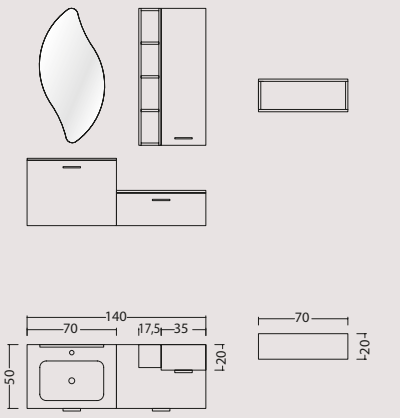

L 140 P 35/46

*Fusto*  
 Laminato Rockwood Vinaccia  
*Frontali*  
 Laminato Rockwood Vinaccia  
*Maniglia*  
 Step Alluminio Brill  
*Specchio*  
 Contenitore Battente  
*Lampada*  
 Sigaro Alogena  
*Top*  
 Piano Mineralmarmo Plano

L 105 P 50

07

08

*Fusto*  
**Laminato Bianco Venato**  
*Frontali*  
**Laminato Bianco Venato**  
*Maniglia*  
**Maniglia N1 Cromo**  
*Specchio*  
**Sospeso con mensole**  
*Lampada*  
**Faretti Alogeni**  
*Top*  
**Piano Mineralmarmo Plano**

L 96 P 50

09

- Fusto*
- Laminato Swedish Cotton**
- Cassetti*
- Laminato Swedish Cotton**
- Anta*
- Laminato Bianco**
- Maniglia*
- Maniglia N1 Cromo**
- Specchio*
- Petalo**
- Top*
- Piano Ceramica Slim**

## le scarpriere

DIMENSIONI TECNICHE

		L 52,5		L 70		L 90	
		P 17	P 26	P 17	P 26	P 17	P 26
H 82,9		GR2511	GR2513	GR2711	GR2713	GR2911	GR2913
H 121,3		GR3531	GR3533	GR3731	GR3733	GR3931	GR3933
H 159,7		GR4551	GR4553	GR4751	GR5753	GR4951	GR4953
H 198,1		GR5571	GR5573	GR5771	GR5773	GR5971	GR5973