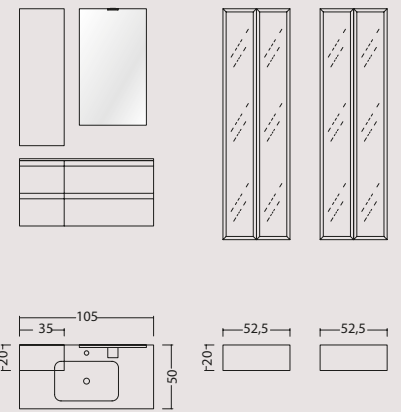

01

Fusto

Laccato bianco lucido

Frontali

Laccato bianco lucido

Maniglia

Include

Specchio

Square

Lampada

Club a led

Top

Piano ceramica Slim

L 105 P 50