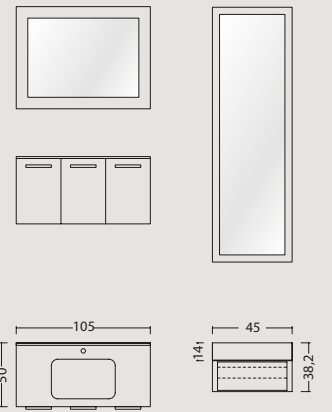

L 105 P 50

*Fusto*  
 Laminato Rockwood Vinaccia  
*Frontali*  
 Laminato Rockwood Gesso  
*Maniglia*  
 Maniglia N1 Cromo  
*Specchio*  
 Power Rockwood Vinaccia  
*Lampada*  
 Sally a led  
*Top*  
 Piano Mineralmarmo  
 Semincasso

L 96 P 35/46

12

- Fusto*
- Laccato Bianco Opaco
- Frontali*
- Laccato Bianco Opaco
- Maniglia*
- Maniglia K1 Cromo
- Specchio*
- Power Bianco Opaco
- Top*
- Piano Mineralmarmo Plano

L 150 P 50

- Specchio Set*
- Laccato Bianco Opaco

## le scarpriere

DIMENSIONI TECNICHE

		L 52,5		L 70		L 90	
		P 17	P 26	P 17	P 26	P 17	P 26
H 82,9		GR2511	GR2513	GR2711	GR2713	GR2911	GR2913
H 121,3		GR3531	GR3533	GR3731	GR3733	GR3931	GR3933
H 159,7		GR4551	GR4553	GR4751	GR5753	GR4951	GR4953
H 198,1		GR5571	GR5573	GR5771	GR5773	GR5971	GR5973