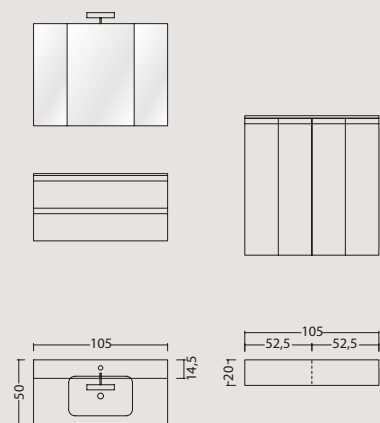

Fusto
Laminato Rockwood Vinaccia
Frontali
Laminato Rockwood Vinaccia
Maniglia
Step Alluminio Brill
Specchio
Contenitore Battente
Lampada
Sigaro Alogena
Top
Piano Mineralmarmo Plano

L 105 P 50

07