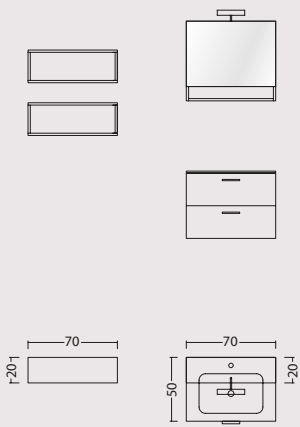

L 87,5 P 35/46

03

- Fusto*
- Laminato Rockwood Gesso
- Frontali*
- Laminato Rockwood Gesso
- Maniglia*
- Maniglia Zen Cromo
- Specchio*
- Sun
- Lampada*
- Style a led
- Top*
- Piano Mineralmarmo Plano

L 105 P 50

## le scarpriere

DIMENSIONI TECNICHE

		L 52,5		L 70		L 90	
		P 17	P 26	P 17	P 26	P 17	P 26
H 82,9		GR2511	GR2513	GR2711	GR2713	GR2911	GR2913
H 121,3		GR3531	GR3533	GR3731	GR3733	GR3931	GR3933
H 159,7		GR4551	GR4553	GR4751	GR5753	GR4951	GR4953
H 198,1		GR5571	GR5573	GR5771	GR5773	GR5971	GR5973