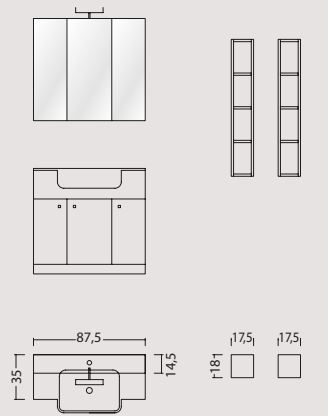

02

1. *Fusto*
   Laccato Grigio Malta H060
   Opaco su Venato
2. *Frontali*
   Laccato Panna H015
   Opaco su Venato
3. *Maniglia*
   Pomolo Clio alluminio
4. *Specchio*
   Contentore Battente
5. *Lampada*
   Sigaro Alogena
6. *Top*
   Piano Mineralmarmo
   Semincasso

L 87,5 P 35/46