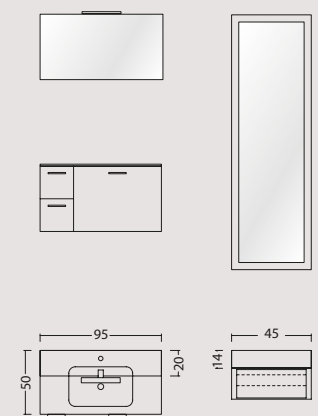

05

Fusto
Laminato Rockwood Cannella
Frontali
Laccato Grigio Caldo 075
Maniglia
Maniglia K1 Cromo
Specchio
Contenitore Krabi
Lampada
Sally a led
Top
Piano CERAMICA slim

L 96 P 50

Specchio Set
Laminato Rockwood Cannella